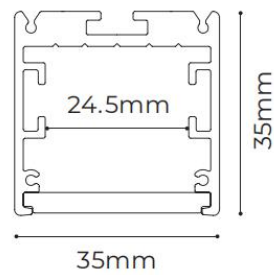

Details

Optional Accessories

Picture	Item	Parameter
	①Profile	Material : AL6063-T5 Profile weight : 1.99kg/2.5M Size : L2500*W35*H35mm Surface processing: Spray
	②Cover	Size : L20000*W32*H3.5mm Light transmittance: 60%
	③End cap	Size : L35*W35*H1.5mm
	④Rigid modular DY8140-24V-20mm	Material : AL,CCT:1900/2300/2700/3000/3500/4000/5000/6000K ; CRI > 80 ; Voltage : 24V ; Power : 9.6W/pcs ; Lumen : 1060Lm/pcs ; Width : 20mm ; Minimum cutting unit : 14LEDs/100mm ;
	④Flexible modular DT8140-24V-20mm	Material : FPC,CCT:1900/2300/2700/3000/3500/4000/5000/6000K ; CRI > 80 ; Voltage : 24V ; Power : 19.2W/M ; Lumen : 2490Lm/M ; Width : 20mm ; Minimum cutting unit : 14LEDs/100mm ;

Picture	Item	Parameter
	Pendant cable PN-WA2/4	Steel cable: D1.5*2000/4000mm/maximum load bearing:13Kg
	Pendant cable PN-CA2/4	Size:20AWG\2000mm\maximum load bearing:6.5Kg
	Recessed buckle RE-13	Size : L78*W34*H15mmS
	Connect fitting EX-26	Size : L30*W23.5*H4.6mm
	Surface mounted buckle CL-05	
	⑤Screw set	Size : M3.5*40mm

Optical Parameter

AS3535-1000 module/DT8140-24V-20mm light source, frosted diffuser

Package

Components	Packaging material	Size(mm)	NW(kg)	GW(kg)	Content
2500	Hat box	2580*150*108mm	24	27	12pcs/box